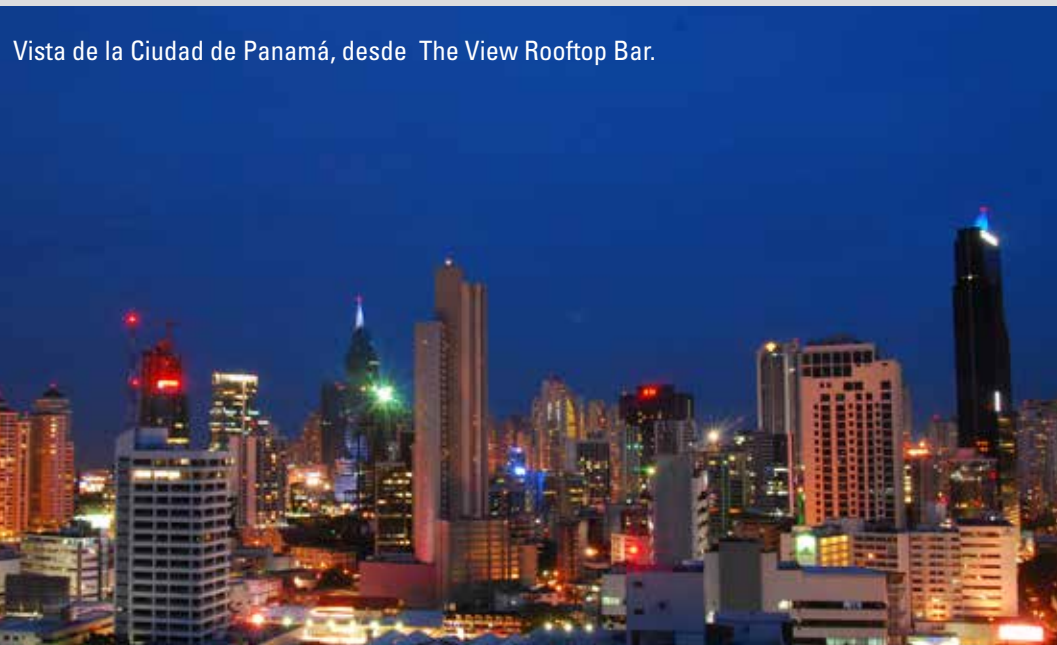

PANAMÁ

tryhotels.com

HOTEL TRYP
PANAMÁ CENTRO

ES TU CIUDAD

EL HOTEL THE HOTEL

Vista de la Ciudad de Panamá, desde The View Rooftop Bar.

EL HOTEL

El Hotel cuenta con 92 habitaciones en el corazón de la Ciudad de Panamá, a sólo minutos del Centro Bancario, Restaurantes, Centros Comerciales, Discotecas, Casinos y los principales puntos de interés turístico de la capital panameña.

THE HOTEL

The Hotel has 92 rooms located in the heart of Panama City, just minutes away from Restaurants, Malls, Clubs, Casinos, and the most important points of interest.

HABITACIONES ACCOMMODATIONS

Habitación TRYP